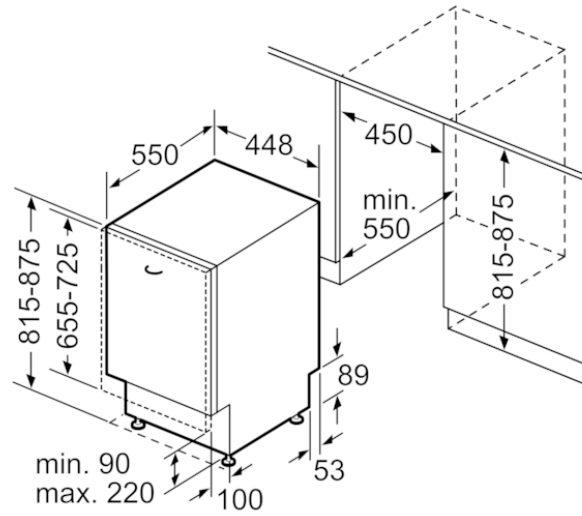

Färgalternativ

Tekniska data

Egenskaper

Diskeffekt : A
Vattenförbrukning (l) : 9,5
Elförbrukning, referensprogram, 220 dagar (kWh) : 173
Vattenförbrukning per år, referensprogram, 220 dagar (l) : 2090
Konstruktion : Inbyggd
Demonterbar toppskiva : Saknas
Dekorpanel för dörren : Går ej att montera
Höjd med toppskiva (mm) : 0
Höjd (mm) : 815
Justerbara fötter : Yes - all from front
Max höjjustering (mm) : 60
Justerbar sockelplåt : Höjd och djup
Nettovikt (kg) : 27,296
Bruttovikt (kg) : 28,9
Anslutningseffekt (W) : 2400
Säkring (A) : 10
Spänning (V) : 220-240
Frekvens (Hz) : 50; 60
Anslutningskabelns längd (cm) : 175
Elkontakt : jordad stickkontakt
Längd, tilloppsslang (cm) : 165
Längd, avloppsslang (cm) : 205
Dolt värmeelement : Ja
Beskrivning av vattensäkerhetssystem : 3-faldigt vattenskydd 24h
Barnsäkring : Saknas
Avhårdare : Ja
Höj- och sänkbar överkorg : Enkel
Toppkorg : Saknas
Silverkorg : Standard
Extra tillbehör : SZ72010, SZ73000, SZ73006, SZ73010, SZ73051EU, SZ78100
Medföljande tillbehör 2 : Ångskydd
Standardkuvert : 9
Färg, panel : svart
Mått (mm) : 815 x 448 x 550
Emballagemått (H x B x D) (mm) : 880 x 670 x 510

iQ100, Helintegrerad diskmaskin, 45 cm
SR61IX05KE

Mått i mm